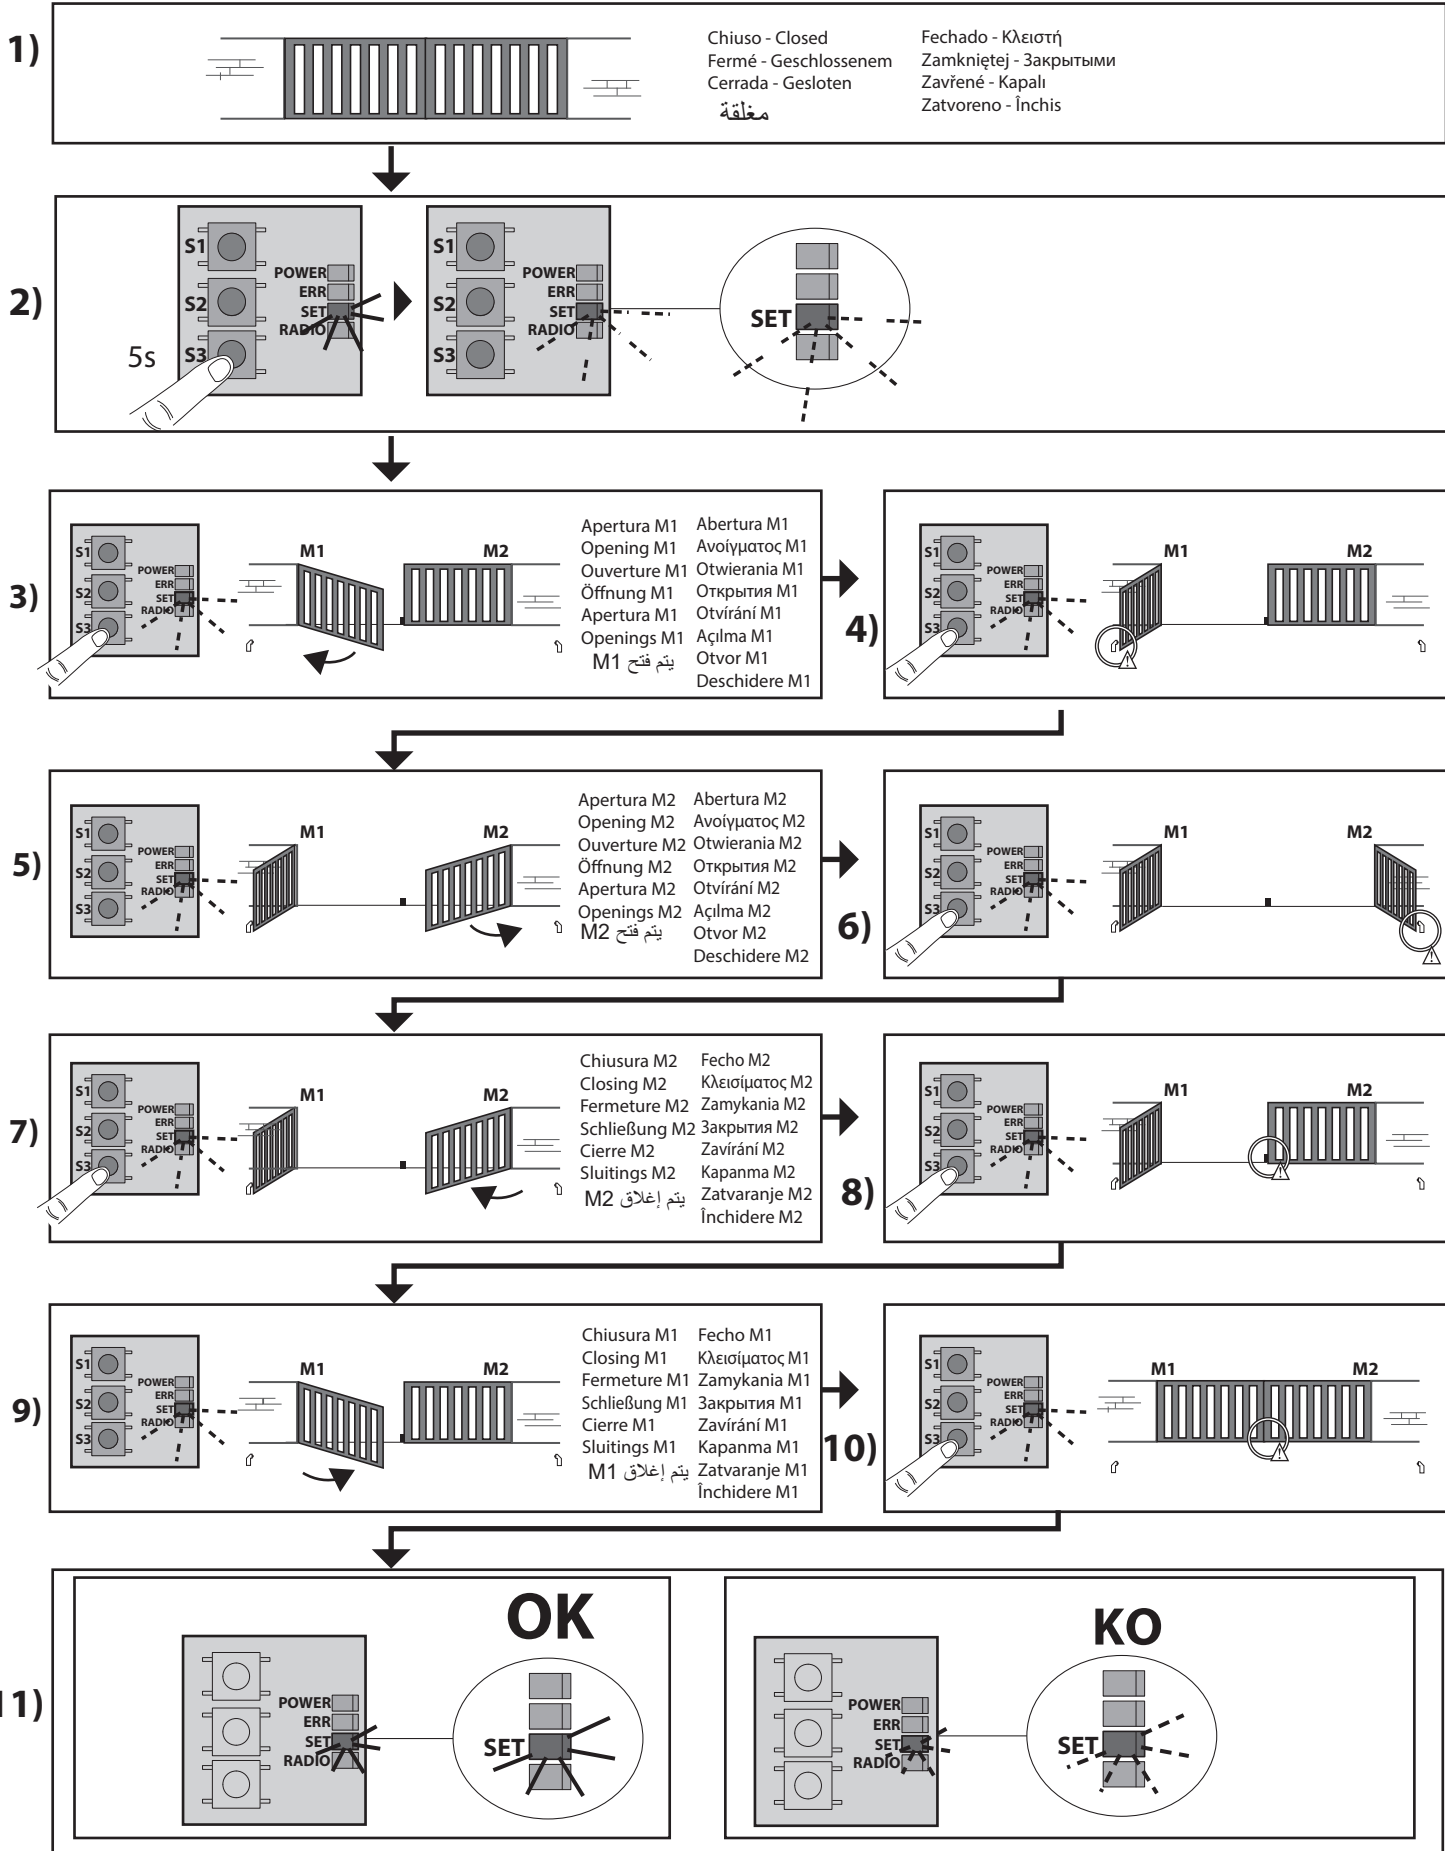

AUTOSET PER MOTORI SPROVVISTI DI FINECORS
AUTOSET FOR MOTORS WITH NO LIMIT SWITCHES
AUTOCONFIGURATION POUR MOTEURS SANS FIN DE COURSE
AUTOSET FÜR MOTOREN OHNE ENDSCHALTER
AUTOSET PARA MOTORES SIN FINAL DE CARRERA
AUTOSET VOOR MOTOREN ZONDER EINDAANSLAGEN
AUTOSET PARA MOTORES DESPROVIDOS DE FIM DE CURSO
AUTOSET ΓΙΑ ΜΟΤΕΡ ΧΩΡΙΣ ΤΕΡΜΑΤΙΚΑ

AUTOMATYCZNE USTAWIENIE DLA SILNIKÓW BEZ WYŁĄCZNIKA KRAŃCOWEGO
АВТОМАТИЧЕСКАЯ НАСТРОЙКА ДЛЯ ДВИГАТЕЛЕЙ БЕЗ КОНЦЕВЫХ ВЫКЛЮЧАТЕЛЕЙ
SAMONASTAVENÍ PRO MOTORY BEZ KONCOVÉHO SPÍNAČE
LIMIT SVIČSİZ MOTORLAR İÇİN AUTOSET (OTOMATİK AYAR)
AUTOPOSTAVKE ZA MOTORE BEZ KRAJNJE SKLOPKE
SETARE AUTOMATĂ PENTRU MOTOARE FĂRĂ LIMITATOARE
ضبط تلقائي للمحركات المجهزة دون مفاتيح حدية