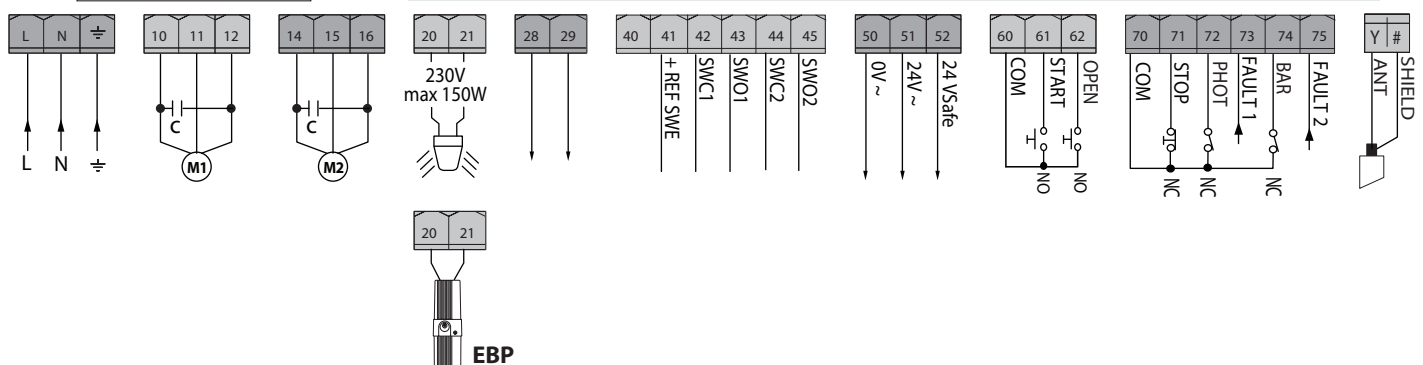

ALENA SW2 CPEM

D814393_03_21-05-25

FULL MANUAL

<https://www.bft-automation.com/qrcodemanual/D814393>

 ac	220-230V~ 50/60Hz 110-120V~ 50/60Hz
	-20°C
	+55°C
IP	55

DIP SWITCH + TRIMMER + TASTI PROGRAMMAZIONE
 DIP SWITCH + TRIMMER + PROGRAMMING KEYS
 COMMUTATEURS DIP + DÉCLENCHEURS + TOUCHES PROGRAMMATION
 DIP SWITCH + TRIMMER + PROGRAMMIERUNGSTASTEN
 DIP SWITCH + TRIMMER + BOTONES PROGRAMACIÓN
 DIP SWITCHES + TRIMMERS + PROGRAMMIERUNGSTOETSEN
 DIP SWITCH + TRIMMER + TECLAS DE PROGRAMAÇÃO
 DIP SWITCH + TRIMMER + ΜΠΟΥΤΟΝ ΠΡΟΓΡΑΜΜΑΤΙΣΜΟΥ
 DIP SWITCH + TRIMMER + PROGRAMLAMA TUŞLARI
 DIP-ПЕРЕКЛЮЧАТЕЛЯ + РЕЗИСТОРОВ + ПРОГРАММОВАЦІ ПЛАТІТКА
 DIP SPÍNAČŮ + ČASOVÝCH SPÍNAČŮ + KLAVIŠI PROGRAMMÍROVANIA
 DIP SWITCH + TRIMMER + PRZYCISKI PROGRAMOWANIA
 DIP PREKIDAČ + TRIMMER + TIPKE ZA PROGRAMIRANJE
 COMUTATOR DIP + TRIMMER + TASTE DE PROGRAMARE

مفتاح DIP + وحدة الضبط + مفاتيح البرمجة

F1 3.15 AF (~230V)
6.3 AF (~120V)

F2 100mAT (~230V)
200mAT (~120V)

AUTOSET PER MOTORI CON FINECURSA
AUTOSET FOR MOTORS WITH LIMIT SWITCHES
AUTOCONFIGURATION POUR MOTEURS AVEC FIN DE COURSE
AUTOSET FÜR MOTOREN MIT ENDSCHALTER
AUTOSET PARA MOTORES CON FINAL DE CARRERA
AUTOSET VOOR MOTOREN MET EINDAANSLAGEN
AUTOSET PARA MOTORES COM FIM DE CURSO
AUTOSET ГΙΑ ΜΟΤΕΡ ΜΕ ΤΕΡΜΑΤΙΚΑ

AUTOMATYCZNE USTAWIENIE DLA SILNIKÓW Z WYŁĄCZNIKIEM KRAŃCOWYM
АВТОМАТИЧЕСКАЯ НАСТРОЙКА ДЛЯ ДВИГАТЕЛЕЙ С КОНЦЕВЫМИ ВЫКЛЮЧАТЕЛЯМИ
SAMONASTAVENÍ PRO MOTORY S KONCOVÝM SPÍNAČEM
LIMIT SVIČLI MOTORLAR İÇİN AUTOSET (OTOMATİK AYAR)
AUTOPOSTAVKA ZA MOTORE S KRAJNJOM SKLOPKOM
SETARE AUTOMATĂ PENTRU MOTOARE CU LIMITATOARE
ضبط تلقائي للمحركات المجهزة بمفاتيح حدية