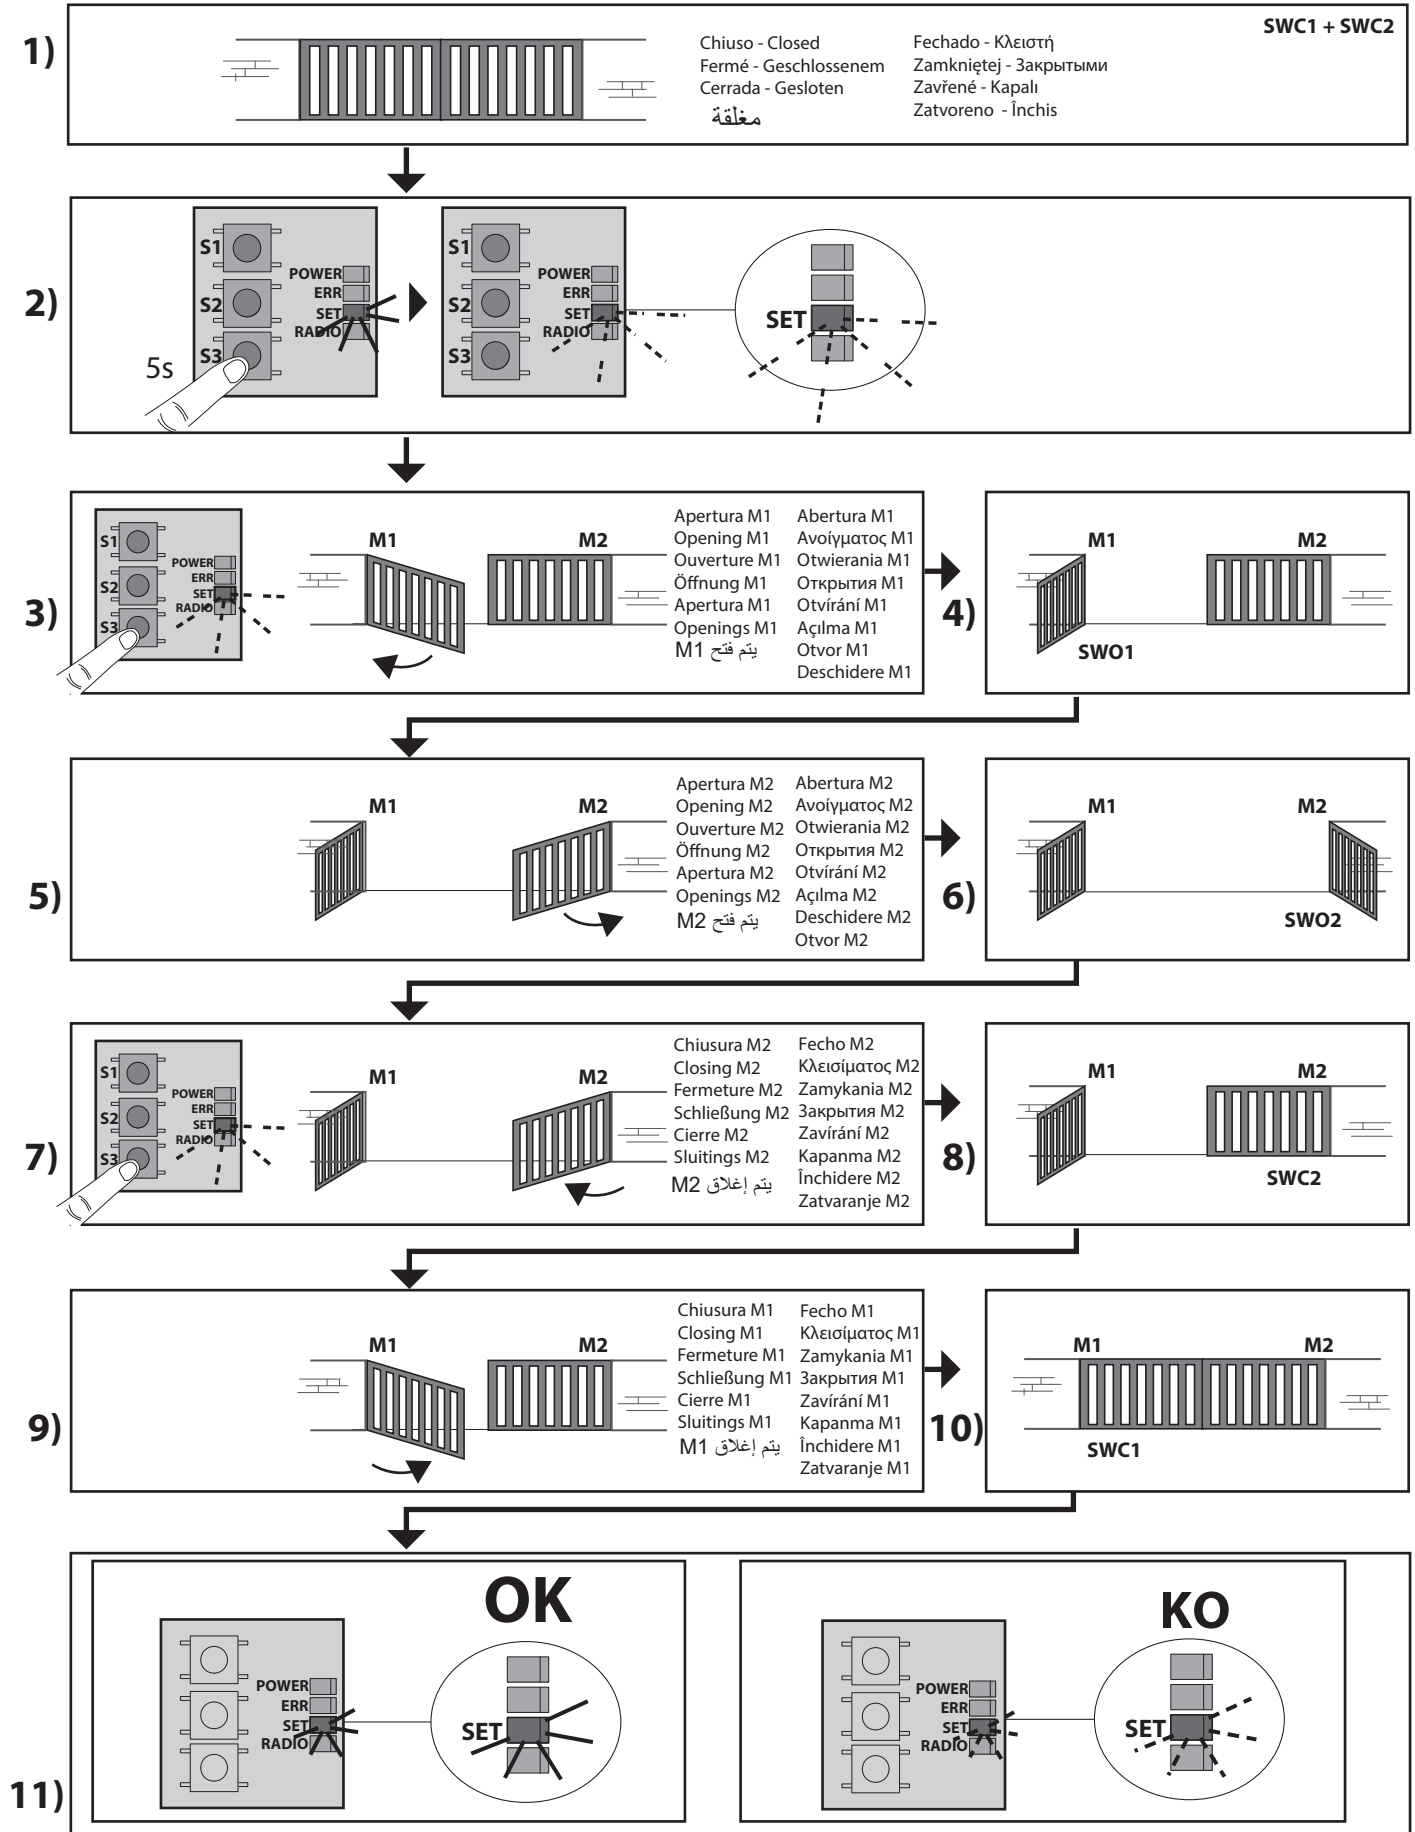

ALENA SW2 CPEM

D814393_03_21-05-25

FULL MANUAL

<https://www.bft-automation.com/qrcodemanual/D814393>

 ac	220-230V~ 50/60Hz 110-120V~ 50/60Hz
	-20°C
	+55°C
IP	55

DIP SWITCH + TRIMMER + TASTI PROGRAMMAZIONE
 DIP SWITCH + TRIMMER + PROGRAMMING KEYS
 COMMUTATEURS DIP + DÉCLENCHEURS + TOUCHES PROGRAMMATION
 DIP SWITCH + TRIMMER + PROGRAMMIERUNGSTASTEN
 DIP SWITCH + TRIMMER + BOTONES PROGRAMACIÓN
 DIP SWITCHES + TRIMMERS + PROGRAMMIERUNGSTOETSEN
 DIP SWITCH + TRIMMER + TECLAS DE PROGRAMAÇÃO
 DIP SWITCH + TRIMMER + ΜΠΟΥΤΟΝ ΠΡΟΓΡΑΜΜΑΤΙΣΜΟΥ
 DIP SWITCH + TRIMMER + PROGRAMLAMA TUŞLARI
 DIP-ПЕРЕКЛЮЧАТЕЛЯ + РЕЗИСТОРОВ + ПРОГРАММОВАЦІ ПЛАТІТКА
 DIP SPÍNAČŮ + ČASOVÝCH SPÍNAČŮ + KLAVIŠI PROGRAMMÍROVANIA
 DIP SWITCH + TRIMMER + PRZYCISKI PROGRAMOWANIA
 DIP PREKIDAČ + TRIMMER + TIPKE ZA PROGRAMIRANJE
 COMUTATOR DIP + TRIMMER + TASTE DE PROGRAMARE

مفتاح DIP + وحدة الضبط + مفاتيح البرمجة

F1 3.15 AF (~230V)
6.3 AF (~120V)

F2 100mAT (~230V)
200mAT (~120V)

AUTOSET PER MOTORI CON FINECURSA
AUTOSET FOR MOTORS WITH LIMIT SWITCHES
AUTOCONFIGURATION POUR MOTEURS AVEC FIN DE COURSE
AUTOSET FÜR MOTOREN MIT ENDSCHALTER
AUTOSET PARA MOTORES CON FINAL DE CARRERA
AUTOSET VOOR MOTOREN MET EINDAANSLAGEN
AUTOSET PARA MOTORES COM FIM DE CURSO
AUTOSET ГΙΑ ΜΟΤΕΡ ΜΕ ΤΕΡΜΑΤΙΚΑ

AUTOMATYCZNE USTAWIENIE DLA SILNIKÓW Z WYŁĄCZNIKIEM KRAŃCOWYM
АВТОМАТИЧЕСКАЯ НАСТРОЙКА ДЛЯ ДВИГАТЕЛЕЙ С КОНЦЕВЫМИ ВЫКЛЮЧАТЕЛЯМИ
SAMONASTAVENÍ PRO MOTORY S KONCOVÝM SPÍNAČEM
LIMIT SVIČLI MOTORLAR İÇİN AUTOSET (OTOMATİK AYAR)
AUTOPOSTAVKA ZA MOTORE S KRAJNJOM SKLOPKOM
SETARE AUTOMATĂ PENTRU MOTOARE CU LIMITATOARE
ضبط تلقائي للمحركات المجهزة بمفاتيح حدية