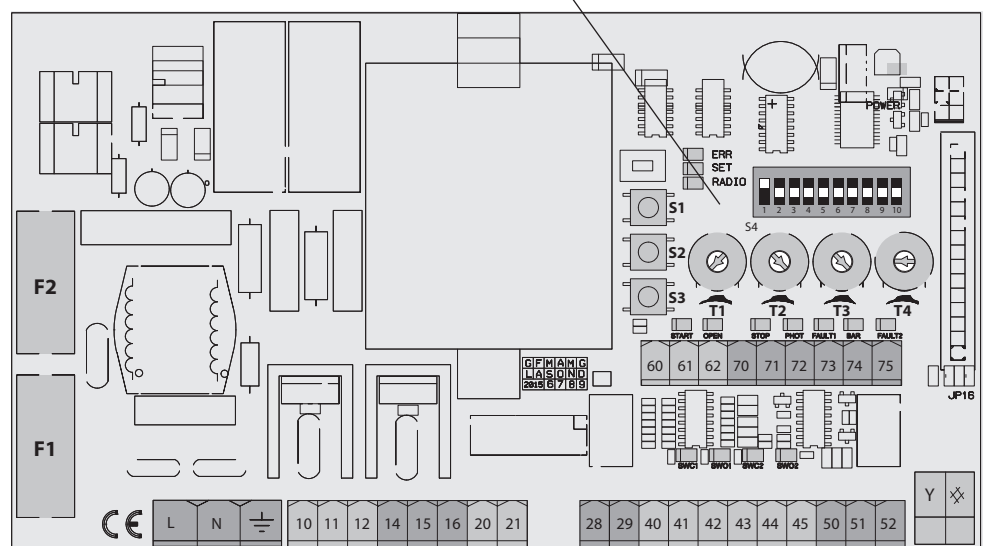

ALENA SW2 CPEM

D814393_03_21-05-25

FULL MANUAL

<https://www.bft-automation.com/qrcodemanual/D814393>

 ac	220-230V~ 50/60Hz 110-120V~ 50/60Hz
	-20°C
	+55°C
IP	55

DIP SWITCH + TRIMMER + TASTI PROGRAMMAZIONE
 DIP SWITCH + TRIMMER + PROGRAMMING KEYS
 COMMUTATEURS DIP + DÉCLENCHEURS + TOUCHES PROGRAMMATION
 DIP SWITCH + TRIMMER + PROGRAMMIERUNGSTASTEN
 DIP SWITCH + TRIMMER + BOTONES PROGRAMACIÓN
 DIP SWITCHES + TRIMMERS + PROGRAMMIERUNGSTOETSEN
 DIP SWITCH + TRIMMER + TECLAS DE PROGRAMAÇÃO
 DIP SWITCH + TRIMMER + ΜΠΟΥΤΟΝ ΠΡΟΓΡΑΜΜΑΤΙΣΜΟΥ
 DIP SWITCH + TRIMMER + PROGRAMLAMA TUŞLARI
 DIP-ПЕРЕКЛЮЧАТЕЛЯ + РЕЗИСТОРОВ + ПРОГРАММОВАЦІ ПЛАТІТКА
 DIP SPÍNAČŮ + ČASOVÝCH SPÍNAČŮ + KLAVIŠI PROGRAMMÍROVANIA
 DIP SWITCH + TRIMMER + PRZYCISKI PROGRAMOWANIA
 DIP PREKIDAČ + TRIMMER + TIPKE ZA PROGRAMIRANJE
 COMUTATOR DIP + TRIMMER + TASTE DE PROGRAMARE

مفتاح DIP + وحدة الضبط + مفاتيح البرمجة

F1 3.15 AF (~230V)
6.3 AF (~120V)

F2 100mAT (~230V)
200mAT (~120V)

AUTOSET PER MOTORI CON FINECURSA
AUTOSET FOR MOTORS WITH LIMIT SWITCHES
AUTOCONFIGURATION POUR MOTEURS AVEC FIN DE COURSE
AUTOSET FÜR MOTOREN MIT ENDSCHALTER
AUTOSET PARA MOTORES CON FINAL DE CARRERA
AUTOSET VOOR MOTOREN MET EINDAANSLAGEN
AUTOSET PARA MOTORES COM FIM DE CURSO
AUTOSET ГΙΑ ΜΟΤΕΡ ΜΕ ΤΕΡΜΑΤΙΚΑ